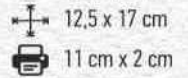

Σταντ ακρυλικό A4  
A4 BROCHURE HOLDER

**1255/111**

Σταντ ακρυλικό  
BROCHURE HOLDER

**1275/111**

Σταντ ακρυλικό  
BROCHURE HOLDER

**1250/111**

Σταντ ακρυλικό (11 x 19 x 3 cm)  
BROCHURE HOLDER

**1270/111**