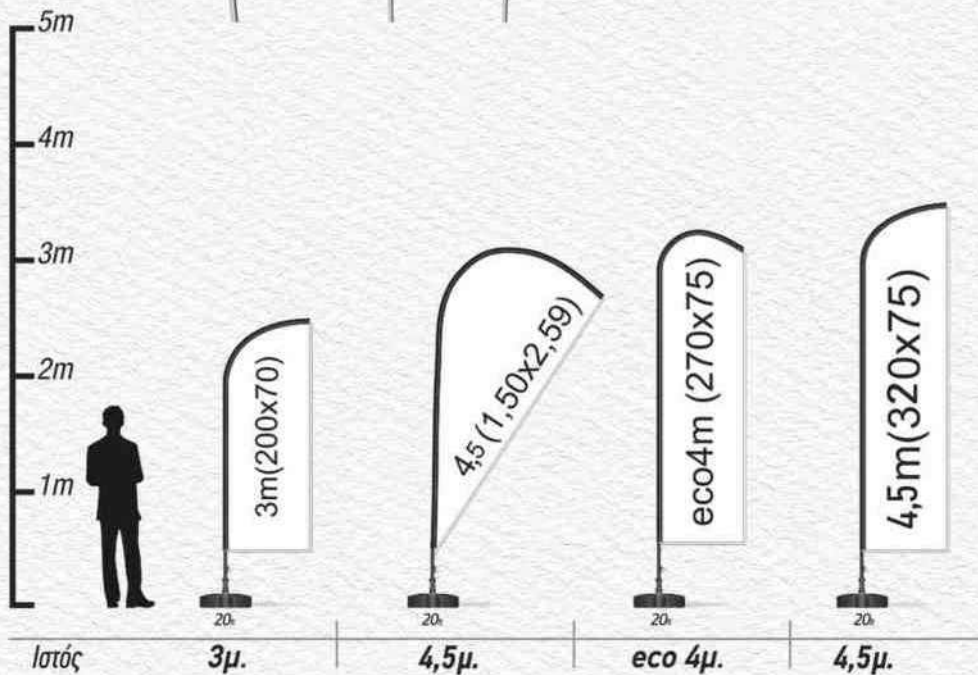

18 cm x 14 cm

Κατόπιν παραγγελίας  
Upon Order

**2656/167**

Τυπωμένες σημαίες σε διάφορες διαστάσεις

PRINTED FLAGS IN MULTIPLE SIZES

**2655/167**

Σημαίες - λάβαρα  
διπλής όψης  
εξωτερικού χώρου  
OUTDOOR  
FLAGS & BANNERS