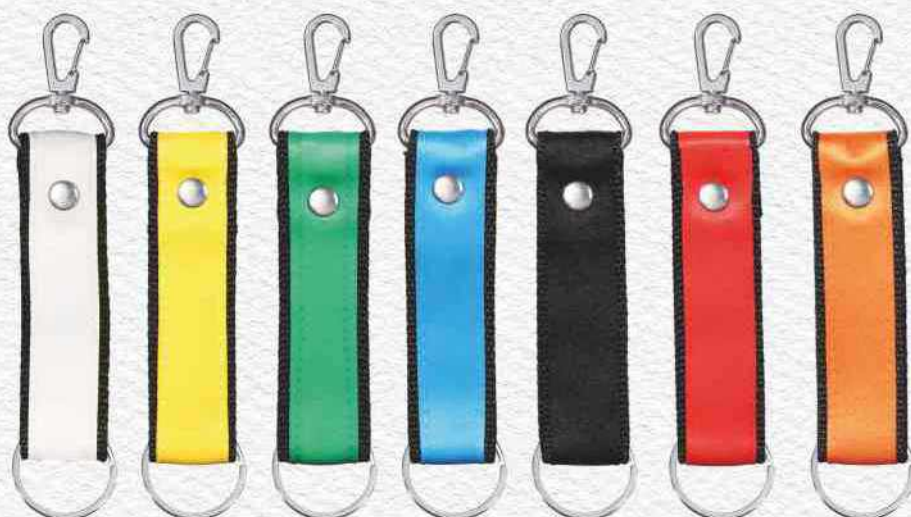

808/140
Μπρελόκ με ύφασμα
Fabric Key Chain

✚ 15 cm x 2,5 cm

🖨 4,5 cm x 1 cm