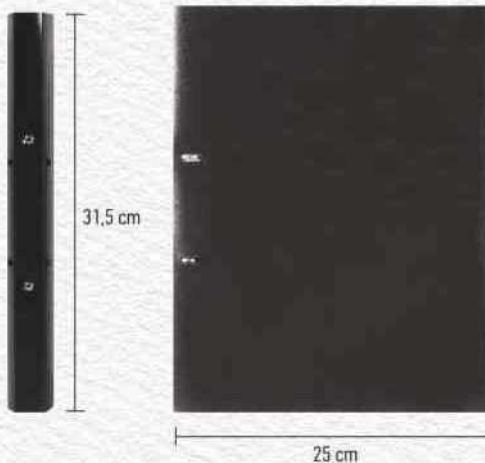

Description:

Conference Folder with metal clips