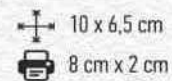

1270/111

Σταντ καρτών ακρυλικό
BUSINESS CARD HOLDER