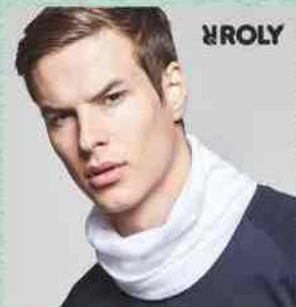

COOL DRY

YROLY
SUBLIMA

ΤΟ ΛΕΥΚΟ ΧΡΩΜΑ
ΕΙΝΑΙ ΚΑΤΑΛΛΗΛΟ
ΓΙΑ ΕΚΤΥΠΩΣΗ SUBLIMATION
WHITE COLOR
IS APPROPRIATE
FOR SUBLIMATION PRINTING

0407/43

BAHRAIN / COOL DRY
Μπλούζα Ανδρική & Παιδική

Περιγραφή / Description:

135 g/m², Στρώγυλη λαιμόκοψη, ρεγκλάν μανίκια, ενισχυμένες ραφές σε μασχάλες & πλαινά. Ύφασμα που στεγνώνει εύκολα, 100% polyester. Reinforced seams on armpits & on the sides. Easy-to-dry fabric,

✚ Ενηλίκων: S M L XL XXL
Παιδική / Kid's: 8 - 12 years

28 cm x 18 cm (πλάτη)
10 cm x 10 cm (καρδιά)

○ WHITE (WHI)
● BLACK OPAL (BLO)
● BRIGHT ROYAL (BRR)

7129/43

Μπλούζα UNISEX & Παιδική SUBLIMA

Περιγραφή / Description:

Κοντομάνικο μπλουζάκι με στρώγυλη λαιμόκοψη και πλαινές ραφές. Υφή cotton. **Ιδανική για εκτύπωση sublimation.**

100% polyester, cotton touch, 150 gsm.

✚ Ενηλίκων: S · M · L · XL · 2XL · 3XL
Παιδική / Kid's:

6 - 8 - 10 - 12 years
28 cm x 18 cm (πλάτη)
10 cm x 10 cm (καρδιά)

YROLY

YROLY

2564/43
MULTIFUNCTIONAL BANDANA

Μπαντάνα πολλαπλών χρήσεων

Περιγραφή / Description:

130 g, 100% polyester
Απαλή, βαμβακερή υφή, πολυχρηστική, σε ίσια γραμμή, σωληνωτό σχέδιο.
Lightweight bandana,
Cotton like texture
There are 9 ways to wear it.

✚ ONE SIZE

15 cm x 6 cm

○ WHITE
● BLACK OPAL (BLO)
● BRIGHT ROYAL (BRR)

ΤΟ ΛΕΥΚΟ ΧΡΩΜΑ
ΕΙΝΑΙ ΚΑΤΑΛΛΗΛΟ
ΓΙΑ ΕΚΤΥΠΩΣΗ SUBLIMATION
WHITE COLOR
IS APPROPRIATE
FOR SUBLIMATION PRINTING

YROLY

1218/43

EXTREME WOMAN
Μπλούζα γυναικεία

Περιγραφή / Description:

160 g/m², 100% cotton.
Ημεισοφραμαστή γραμμή, φίνο ρέλι σε λαιμόκοψη και μανίκια, χωρίς μανσέτες, με πλαινές ραφές.
Semi-boundary fit line, without cuffs with side seams.

✚ S M L XL

28 cm x 18 cm (πλάτη)
10 cm x 10 cm (καρδιά)

○ WHITE (WHI)
● BLACK OPAL (BLO)