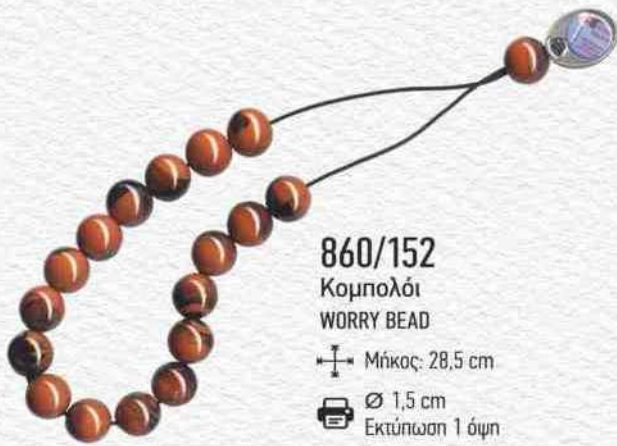

860/152

Κομπολόι
WORRY BEAD

✚ Μήκος: 28,5 cm

☒ ∅ 1,5 cm
Εκτύπωση 1 όψη