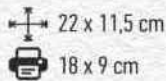

7012/187

Κασετίνα με όψη και υφή λινού υφάσματος με δυνατότητα εκτύπωσης sublimation

Σύνθεση:

95% polyester, 5% cotton

Pencil case / Sublimation Printing

7017/187

Τσαντάκι με φερμουάρ, ύφασμα καμβάς με βάση φελλό. Ιδανικό για κασετίνα, πορτοφόλι ή για καλλυντικά.
Με δυνατότητα εκτύπωσης sublimation.

Σύνθεση: 100% polyester

Pencil case / Sublimation Printing