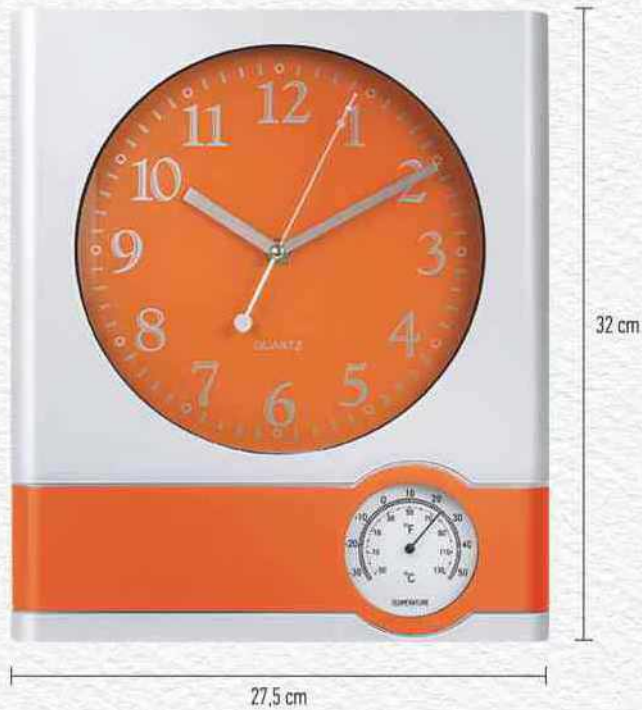

ΡΟΛΟΓΙΑ ΤΟΙΧΟΥ WALL CLOCKS

1880/62

Ρολόι τοίχου με θερμομέτρο
Wall clock including Thermometer

32 x 27,5 cm

13 x 5 cm

Περιγραφή: Πλαστικό σε διχρωμία
Description: Plastic Bi coloured.

ΚΑΙ ΜΕ ΨΗΦΙΑΚΗ
ΕΚΤΥΠΩΣΗ
DIGITAL PRINTING
AVAILABLE