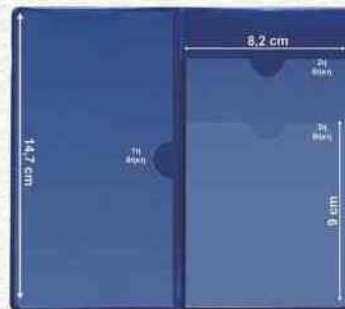

1447/106

Θήκη Νέου Διπλώματος & άδειας
Driving Licence Holder

✂ 16,4 cm x 14,7 cm (ανοιχτό)

📄 10 x 6 cm

Περιγραφή: Πλαστική θήκη

Description: NEW type Plastic Licence holder.