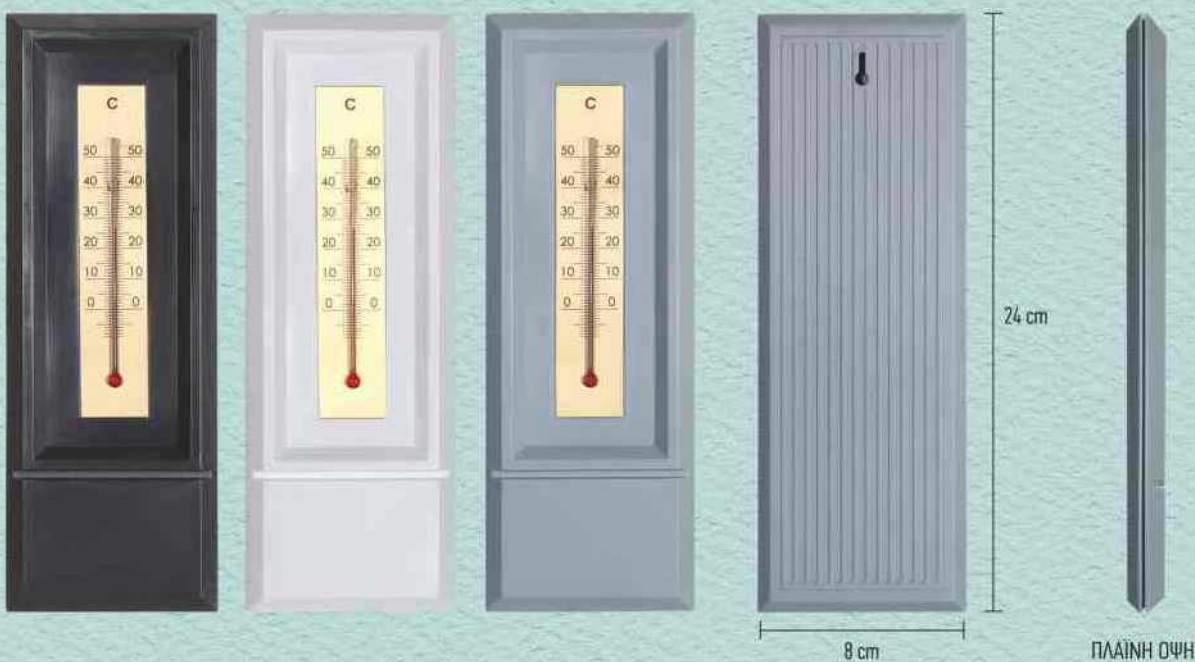

2060/64
Θερμόμετρο τύπου Ιταλίας
Italian style Plastic Wall Thermometer

8 x 24 cm
6,5 x 4,3 cm