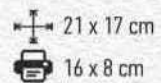

ΠΡΟΪΟΝΤΑ ΕΚΤΥΠΩΣΗΣ ΜΕ ΜΕΛΑΝΙΑ SUBLIMATION
VARIOUS SUBLIMATION ITEMS

7014/187

Τσαντάκι make up με υφασμάτινη όψη και υφή λινού υφάσματος με φερμουάρ και δυνατότητα εκτύπωσης sublimation

Σύνθεση:

95% polyester, 5% cotton

Make up case / Sublimation Printing

7013/187

Πορτοφόλι με όψη και υφή λινού / 95% polyester, 5% cotton με επίστρωση για εκτύπωση sublimation
Wallet / Sublimation Printing

7012/187

Κασετίνα με όψη και υφή λινού υφάσματος με δυνατότητα εκτύπωσης sublimation

Σύνθεση:

95% polyester, 5% cotton

Pencil case / Sublimation Printing

7017/187

Τσαντάκι με φερμουάρ, ύφασμα καμβάς με βάση φελλό. Ιδανικό για κασετίνα, πορτοφόλι ή για καλλυντικά.
Με δυνατότητα εκτύπωσης sublimation.

Σύνθεση: 100% polyester

Pencil case / Sublimation Printing

7705/187

Τετράδιο με ειδική επίστρωση για εκτύπωση με μελάνια sublimation

Notebook / Sublimation Printing

7018/187

Τσαντάκι με λουράκι

Σύνθεση:

95% polyester, 5% cotton

Purse with strap / Sublimation Printing