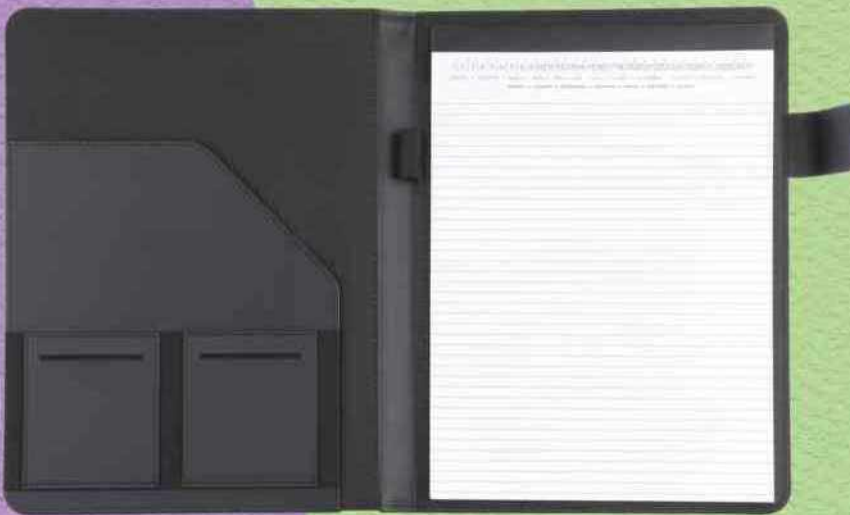

✚ 31 cm x 23.5 cm

🖨 15 x 14 cm

⚠ Το μπλοκ περιλαμβάνεται.  
Notebook is included.

*New!*

**1820/67**

Ντοσιέ Συνεδρίων  
δερματίνη με υφασμά-  
τινο σχέδιο στο πλάι

A4 Conference Folder  
Artificial Leather with fabric  
design on the side