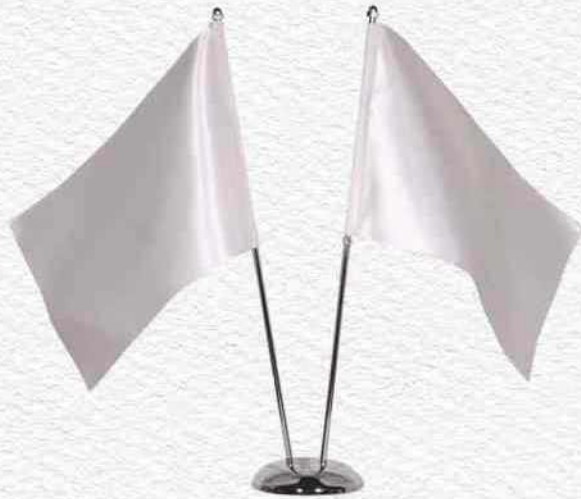

STAND ΓΙΑ ΣΗΜΑΙΕΣ / ΤΥΠΩΜΕΝΕΣ ΣΗΜΑΙΕΣ
FLAG STANDS / PRINTED FLAGS

2645/167

Σταντ με 2 σημαίες (διπλό)

DESK FLAG HOLDER (DOUBLE / 2 FLAGS)

34 cm ύψος / high

18 cm x 14 cm